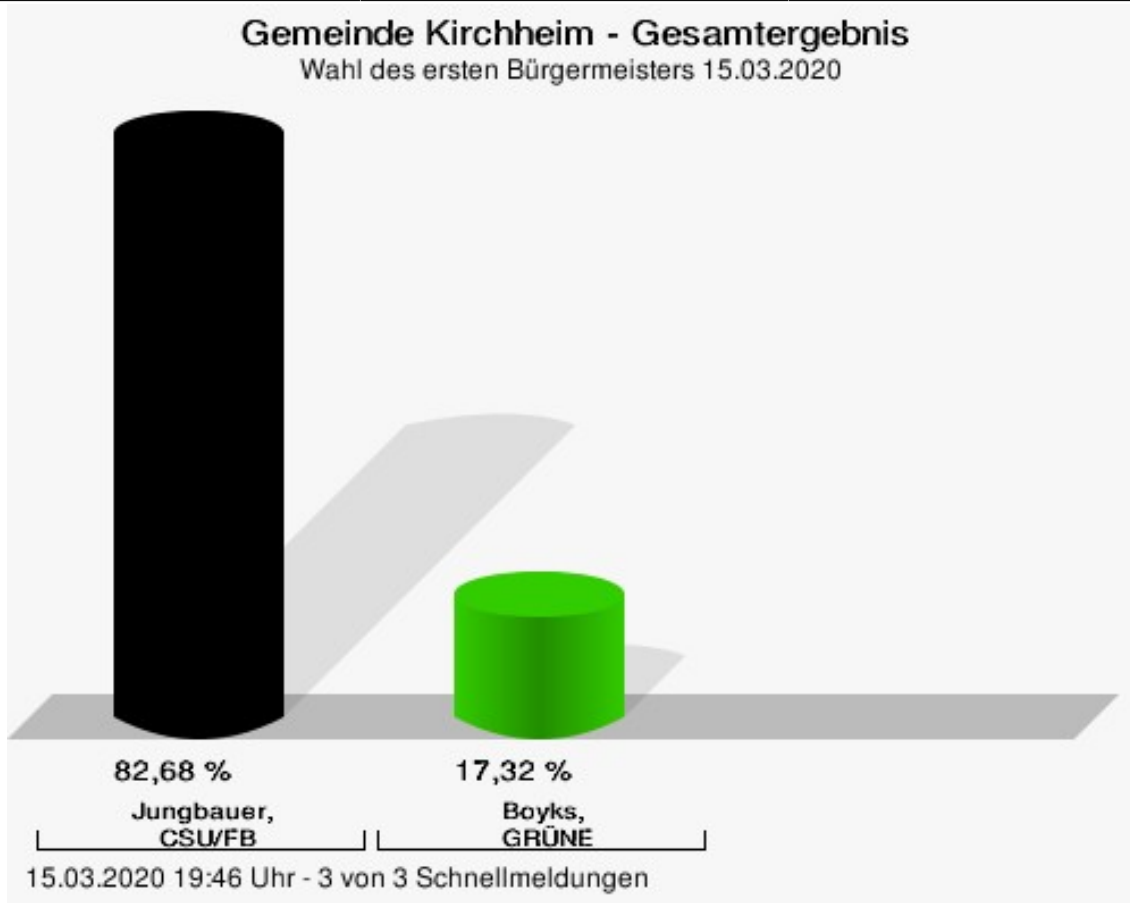

Wahl des ersten Bürgermeisters 15.03.2020 Gemeinde Kirchheim

	Anzahl	Prozent
Jungbauer, CSU/FB	1.060	82,68 %
Boyks, GRÜNE	222	17,32 %

Jungbauer, CSU/FB = Jungbauer, CSU - Freie Bürger Kirchheim-Gaubüttelbrunn