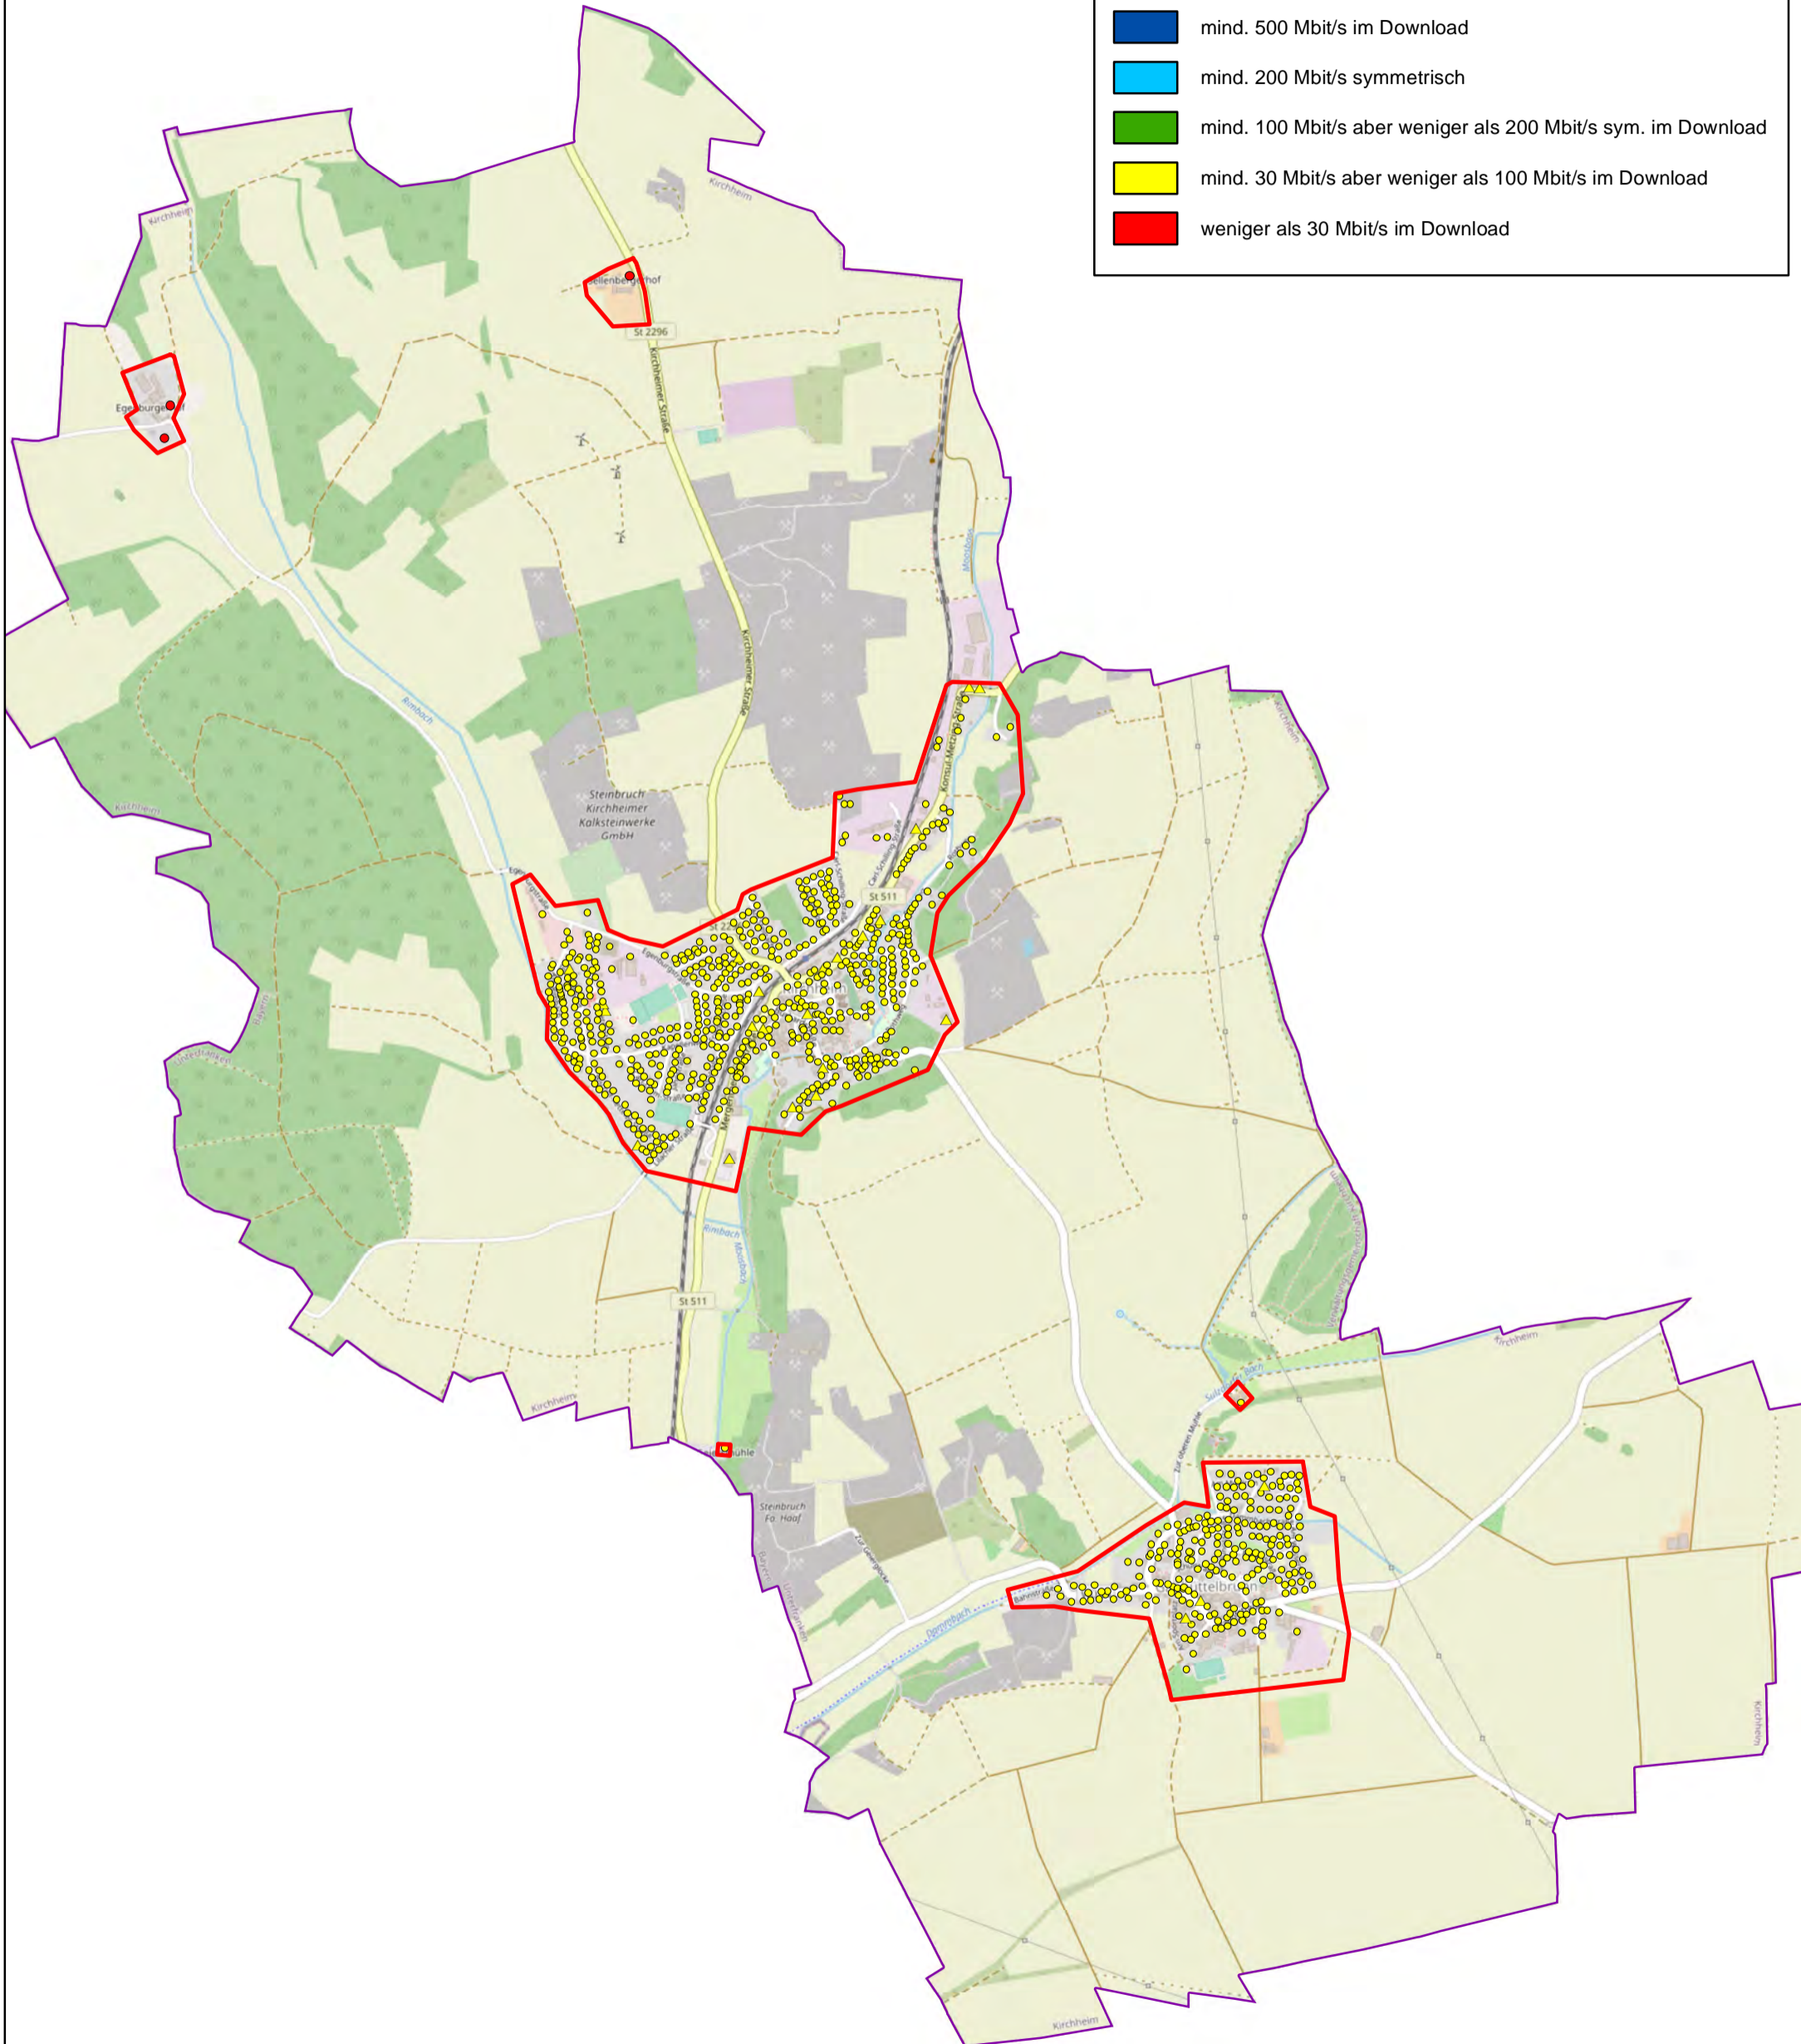

Gemeinde Kirchheim Ist-Versorgung vor der Markterkundung

Vorl. Erschließungsgebiet zur Markterkundung

Anschlusspunkte

 Gemeindegrenze

 gewerblich

 Erschließungsgebiete

 privat

Aktuelle Bandbreite in Mbit/s

 mind. 500 Mbit/s im Download

 mind. 200 Mbit/s symmetrisch

 mind. 100 Mbit/s aber weniger als 200 Mbit/s sym. im Download

 mind. 30 Mbit/s aber weniger als 100 Mbit/s im Download

 weniger als 30 Mbit/s im Download

Gemeinde Kirchheim Ist-Versorgung vor der Markterkundung

Vorl. Erschließungsgebiet zur Markterkundung

-  Gemeindegrenze
-  Erschließungsgebiete

Anschlusspunkte

-  gewerblich
-  privat

Aktuelle Bandbreite in Mbit/s

Gemeinde Kirchheim Ist-Versorgung vor der Markterkundung

Vorl. Erschließungsgebiet zur Markterkundung

Anschlusspunkte

- Gemeindegrenze
- Erschließungsgebiete

- gewerblich
- privat

Aktuelle Bandbreite in Mbit/s